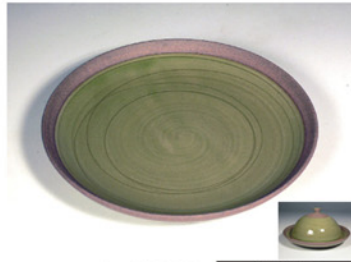

663 05-260211 在庫20
不動窯もえぎ6寸皿
¥1,000 18×2.5cm